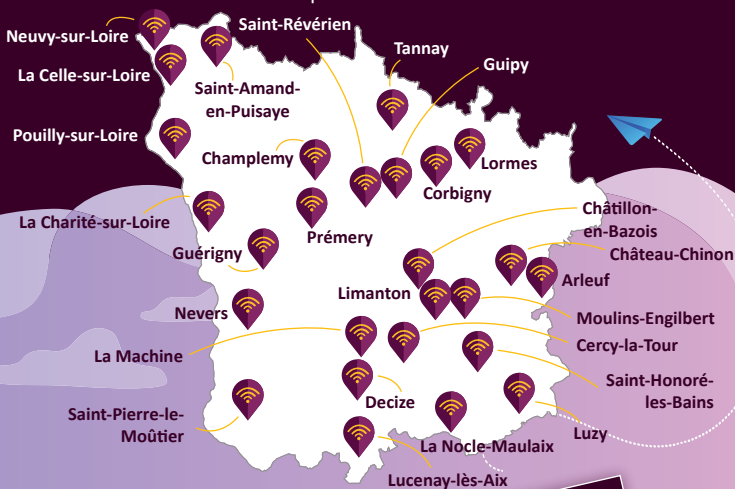

Nièvre wifi

La connexion sans fil à internet,
gratuite et en haut débit pour tous !

Naviguez et accédez à vos services en ligne...
Comme à la maison !

L'accès au service Internet **wifi Nièvre** est mis à disposition gratuitement par votre commune
grâce au concours de **Nièvre Numérique**

Comment et où en profiter ?

Pour en profiter, rendez-vous à proximité d'une borne d'accès utilisant le service **wifi Nièvre** : place du village, mairie, site touristique, bibliothèque ou encore musée. Il suffit d'une identification unique pour se connecter ensuite automatiquement à **wifi Nièvre**.

Comment se connecter ?

Les sites équipés d'un point d'accès wifi disposent d'une signalétique facilement identifiable.

Depuis vos réglages wifi, recherchez sur votre appareil le réseau **wifi Nièvre** ou du réseau européen WiFi4EU.